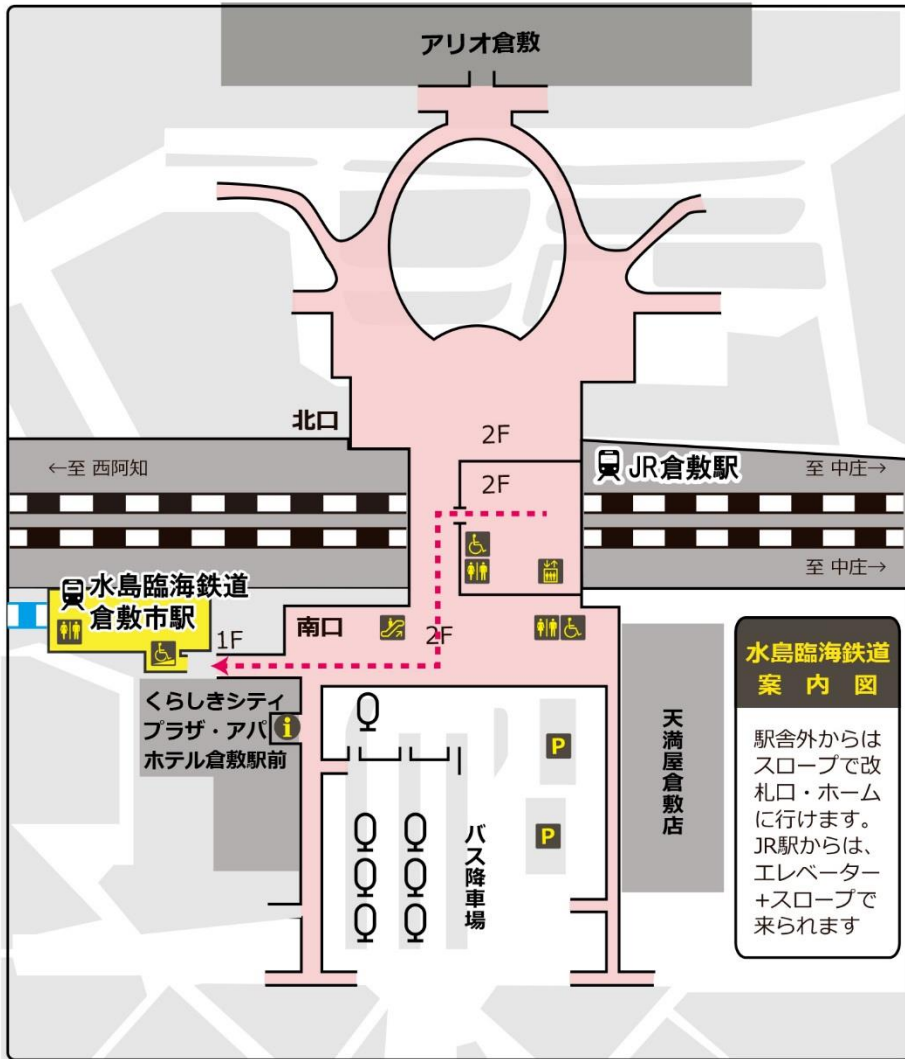

▼集合場所：水島臨海鉄道倉敷市駅 詳細

当日は、  
倉敷市駅改札口  
外にて受付